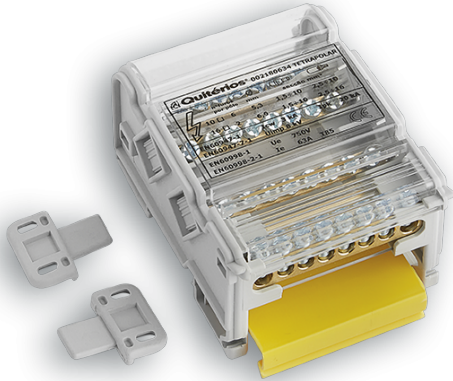

FICHA TÉCNICA

002180634

BARRAMENTO ESCADA 63A 4P

Dimensões LxAxP (mm)	72x98x45
EAN	5600307036099
Código Pautal	85369010
Peso Bruto (Kg)	0.208

Protecção e Segurança

GWT	850°C
Temperatura Instalação	Mín: -5°C Máx: 85°C

Características Eléctricas

In	63A
Icc (kA)	10
Nº Polos	4
Capacidade de Ligação	6xØ5,3 2xØ6

Documentação Legal, Regulamentar e Normativa

Normas	EN 60998-1 / EN 60998-2-1
---------------	---------------------------

Protecção Ambiental

Embalagens de papel e cartão	Espalmar e colocar no ecoponto azul
Embalagens plástico e metal	Colocar no ecoponto amarelo

Nota: A imagem pode não corresponder ao código do produto apresentado. Consulte as características técnicas.