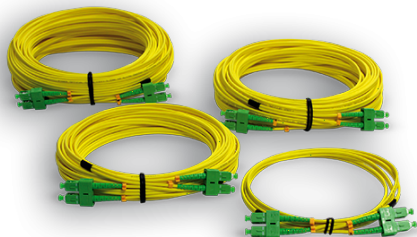

FICHA TÉCNICA**002351440****CORDÃO FO (Dca) SC/APC DUPLEX 40m**

Dimensões LxAxP (mm)	40m
EAN	5600307350836
Cor	Amarelo
Código Pautal	85367000
Peso Bruto (Kg)	0.55
Volume (m³)	0.00858

Observações Cabo Dca constituído por duas Fibras Ópticas, pré-conectorizado, em ambas as extremidades, com 2 conectores SC/APC.

Repartidor cliente - Fibra Óptica (RC-FO)

Atenuação adaptador 1310nm - 0.4dB/Km 1550nm - 0.4dB/ Km

Proteção Ambiental

Embalagens de papel e cartão Espalmar e colocar no ecoponto azul

Embalagens plástico e metal Colocar no ecoponto amarelo