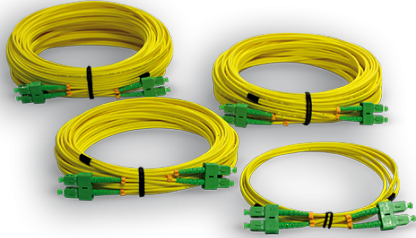

FICHA TÉCNICA**002351440****CORDÃO FO (Dca) SC/APC DUPLEX 40m**

Dimensões LxAxP (mm)	40m
EAN	5600307350836
Cor	Amarelo
Código Pautal	85367000
Peso Bruto (Kg)	0.55
Volume (m³)	0.00858

Observações Cabo Dca constituído por duas Fibras Ópticas, pré-conectorizado, em ambas as extremidades, com 2 conectores SC/APC.

Repartidor cliente - Fibra Óptica (RC-FO)

Atenuação adaptador 1310nm - 0.4dB/Km 1550nm - 0.4dB/ Km

Proteção Ambiental

Embalagens de papel e cartão Espalmar e colocar no ecoponto azul

Embalagens plástico e metal Colocar no ecoponto amarelo